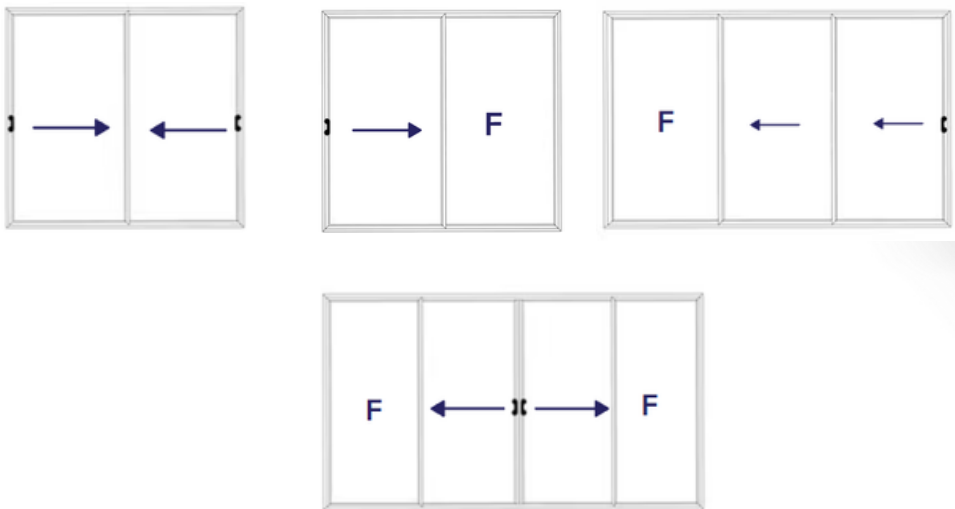

Sistema corredizo 96

- Sistema corredizo
- Gran amplitud dentro de ciertos parámetros
- Adaptabilidad en diseños y dimensiones
- Acristalamiento: Hasta los 33 mm
- Ideal para vistas panorámicas