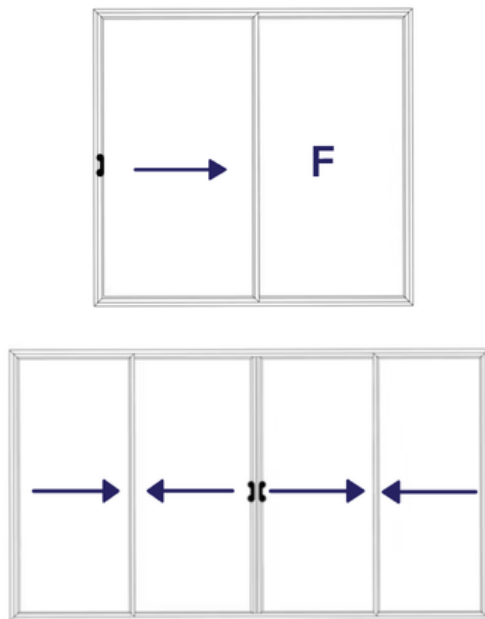

Woodec
Sheffiled Oak
Concrete

Jet Black
Matt

Woodes
Sheffield Oak
Alpine

Línea Comercial

Sistema corredizo 115 mm

- Logra una estética limpia y moderna en cada espacio
- Sistema corredizo con suave apertura
- Riel integrado para mosquiteros
- Acabado blanco